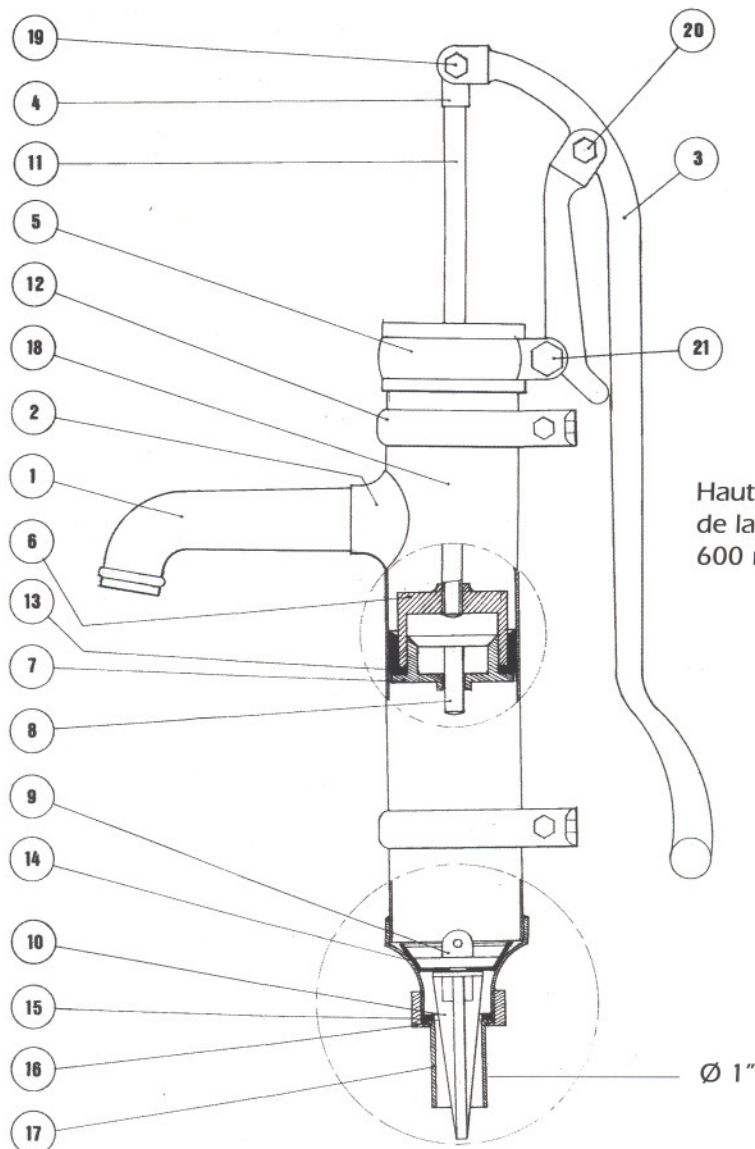

POMPE à bras chromée

**Verchroomd
handpomp**

POMPE À BRAS
CHROMÉE

VERCHROOMD
HANDPOMP

[®]
Neptune

POMPE À BRAS
CHROMÉE
VERCHROOMD
HANDPOMP

[®]
Neptune

Hauteur
de la pompe :
600 mm

Liste des pièces de rechange pour pompe à bras chromée

1. Bec
2. Rosace
3. Levier de manoeuvre
4. Oeillet
5. Couvercle
6. Piston supérieur
7. Piston inférieur
8. Soupape du piston
9. Soupape de retenue
10. Guide de soupape
11. Tige de piston
12. Collier de fixation
13. Cuir embouti
14. Joint en caoutchouc
15. Joint en cuir pour écrou d'aspiration
16. Ecrou du raccord d'aspiration
17. Buselure filetée
18. Corps de pompe
19. Boulon de tige de piston
20. Boulon du levier
21. Boulon de fixation du couvercle

Lijst met wisselstukken voor verchroomde handpomp

1. Mondstuk
2. Rozet
3. Pomparm
4. Oog
5. Deksel
6. Bovenste zuiger
7. Onderste zuiger
8. Zuigerklep
9. Terugslagklep
10. Klepzitting
11. Zuigerstang
12. Beugel
13. Leren manchet
14. Klep rubber
15. Lederen afdichting voor zuigmoer
16. Moer van de zuigverbinding
17. Bus met schroefdraad
18. Pomplichaam
19. Bout van de zuigerstang
20. Bout van de hendel
21. Bevestigingsbout van het deksel